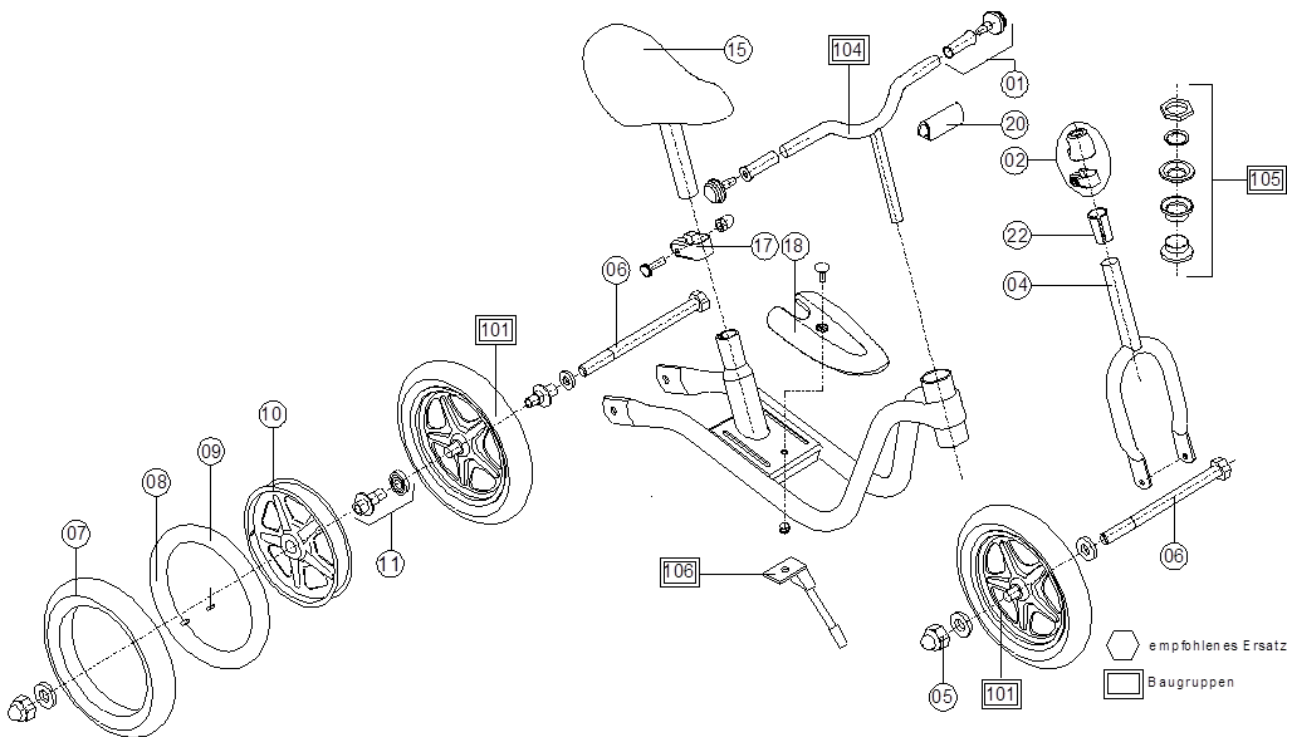

LR 1L 2016

Pos	Bezeichnung	VPE	Rot 4003 BS 04 Art.-Nr.	lovelypink 4002 BS 01 Art.-Nr.	oceanblue 4006 BS 01 Art.-Nr.	kiwi 4008 BS 01 Art.-Nr.	Stück/ Fzg.
01	Lenkergriff PUKY D=22, Paar	1	09615018	09615018	09615018	09615018	2
02	Klemmschelle mit Abdeckung	1	09789019	09789019	09789019	09789019	1
04	Gabel	1	06708063	06755024	06743027	06784025	1
05	Hutmutter M8	10	00000548	00000548	00000548	00000548	2
06	Radachse L=100	1	50000817	50000817	50000817	50000817	2
07	Reifen 12,5 x 2,00	1	00000071	00000071	00000071	00000071	2
08	Schlauch 12,5 x 1,75	1	00000784	00000784	00000784	00000784	2
09	Ventil	1	09613020	09613020	09613020	09613020	2
10	Radfelge 12,5 Zoll	1	50020641	50020645	50020645	50020641	2
11	Kugellager mit Distanzstück, Satz	1	50000421	50000421	50000421	50000421	2
15	Sattel mit Stütze	1	00000702	00000702	00000702	00000702	1
17	Klemmring D=25,4	1	00000428	00000428	00000428	00000428	1
18	Trittbrett mit Befestigung	1	50011058	50011058	50011058	50011058	1
20	Lenkerpolster	1	00040903	00040903	00040903	00040903	1
22	Lenkeradapter	5	00043314	00043314	00043314	00043314	1
101	Rad bereift 12,5 Zoll	1	09712069	09730059	09730059	09712069	2
104	Lenker kpl.	1	59716020	59730038	59730038	59716020	1
105	Steuersatz D=25,7	1	50011028	50011028	50011028	50011028	1
106	Seitenständer mit Befestigung	1	50009614	50009614	50009614	50009614	1
	Ausbesserungslack (Rahmen)	1	09000030	09000041	09000070	06000076	
	Ausbesserungslack (Lenker)	1	09000023	09000036	09000036	09000023	
	Dekorsatz	1	50004003	50004052	50004056	50004003	1