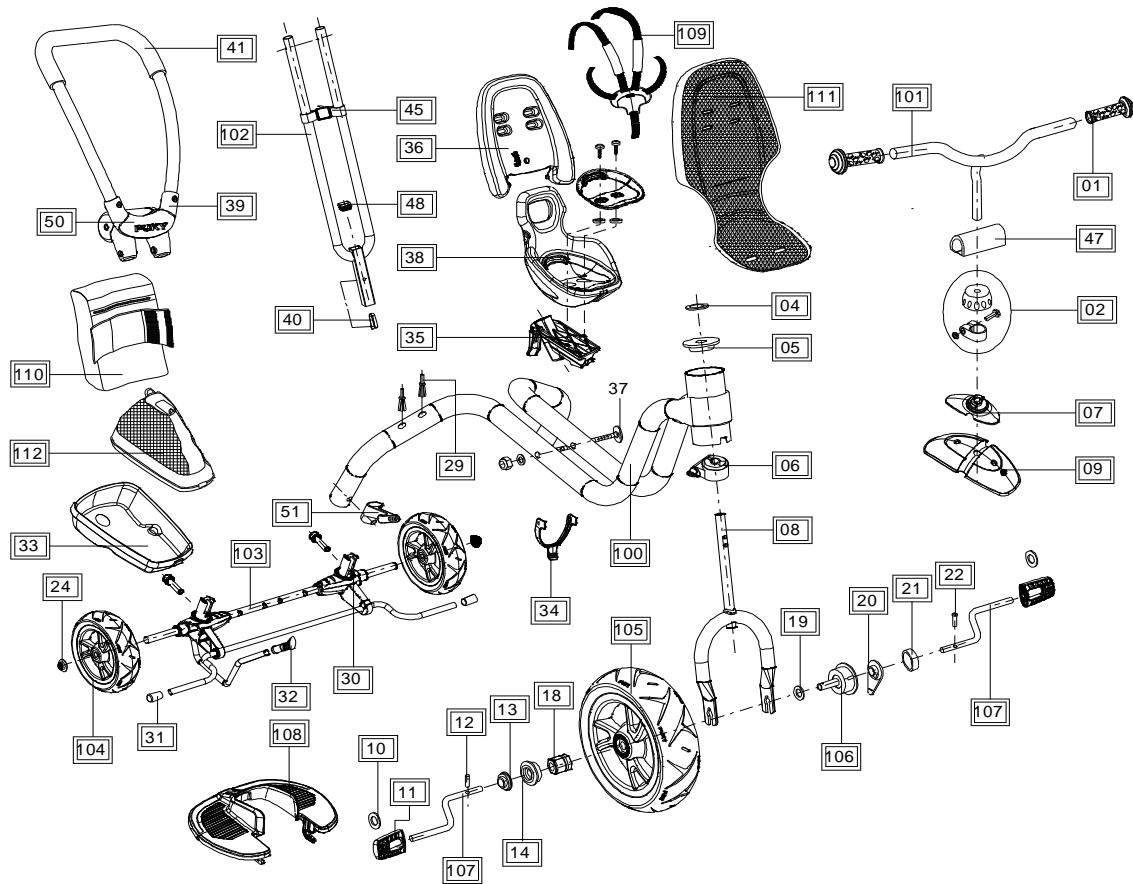

# CAT S6 Ceety 2016

Pos	Bezeichnung	VPE	bronze	rot	Stück/ Fzg.
			2410 BS 01 Art.-Nr.	2413 BS 01 Art.-Nr.	
1	Lenkergriff D=18	2	00020260	00020260	2
2	Klemmschelle m. Abdeckung D=17	1	09792019	09792019	1
4	Scheibe 23,4 x 14,3 x 1,5	5	00010755	00010755	1
5	Lenkungslager	2	00000605	00000605	1
6	Lenkungslager unten m. Arretierung	1	09615023	09615023	1
7	Schutzblechbefestigung	2	00020869	00020869	1
8	Gabel Größe 1	1	06424028	06410083	1
9	Schutzblech 2-teilig mit Wimpel	1	56424119	56424119	1
10	Befestigungsscheibe D=10	10	00001020	00001020	2
11	Pedale D=10 mit Befestigung	2	50043436	50043436	2
12	Zylinderstift 4 x 20	6	00001091	00001091	1
13	Lager Tretkurbel rechts D=10	10	00043467	00043467	1
14	Freilaufarretierung	3	00000224	00000224	1
18	Sechskantlager D=13	4	00043432	00043432	1
19	Scheibe 13,2 x 21 x 2,5	10	00000757	00000757	1
20	Lager Tretkurbel links D=10	4	00043466	00043466	1
21	Nietsicherung	5	00010171	00010171	1
22	Niet 4 x 16	10	06421099	06421099	1
24	Aufschlagkappe D=10	10	00000045	00000045	2
29	Spreizniet, Set	2	50043335	50043335	2
30	Hinterachsadapter , Satz	1	50043300	50043300	1